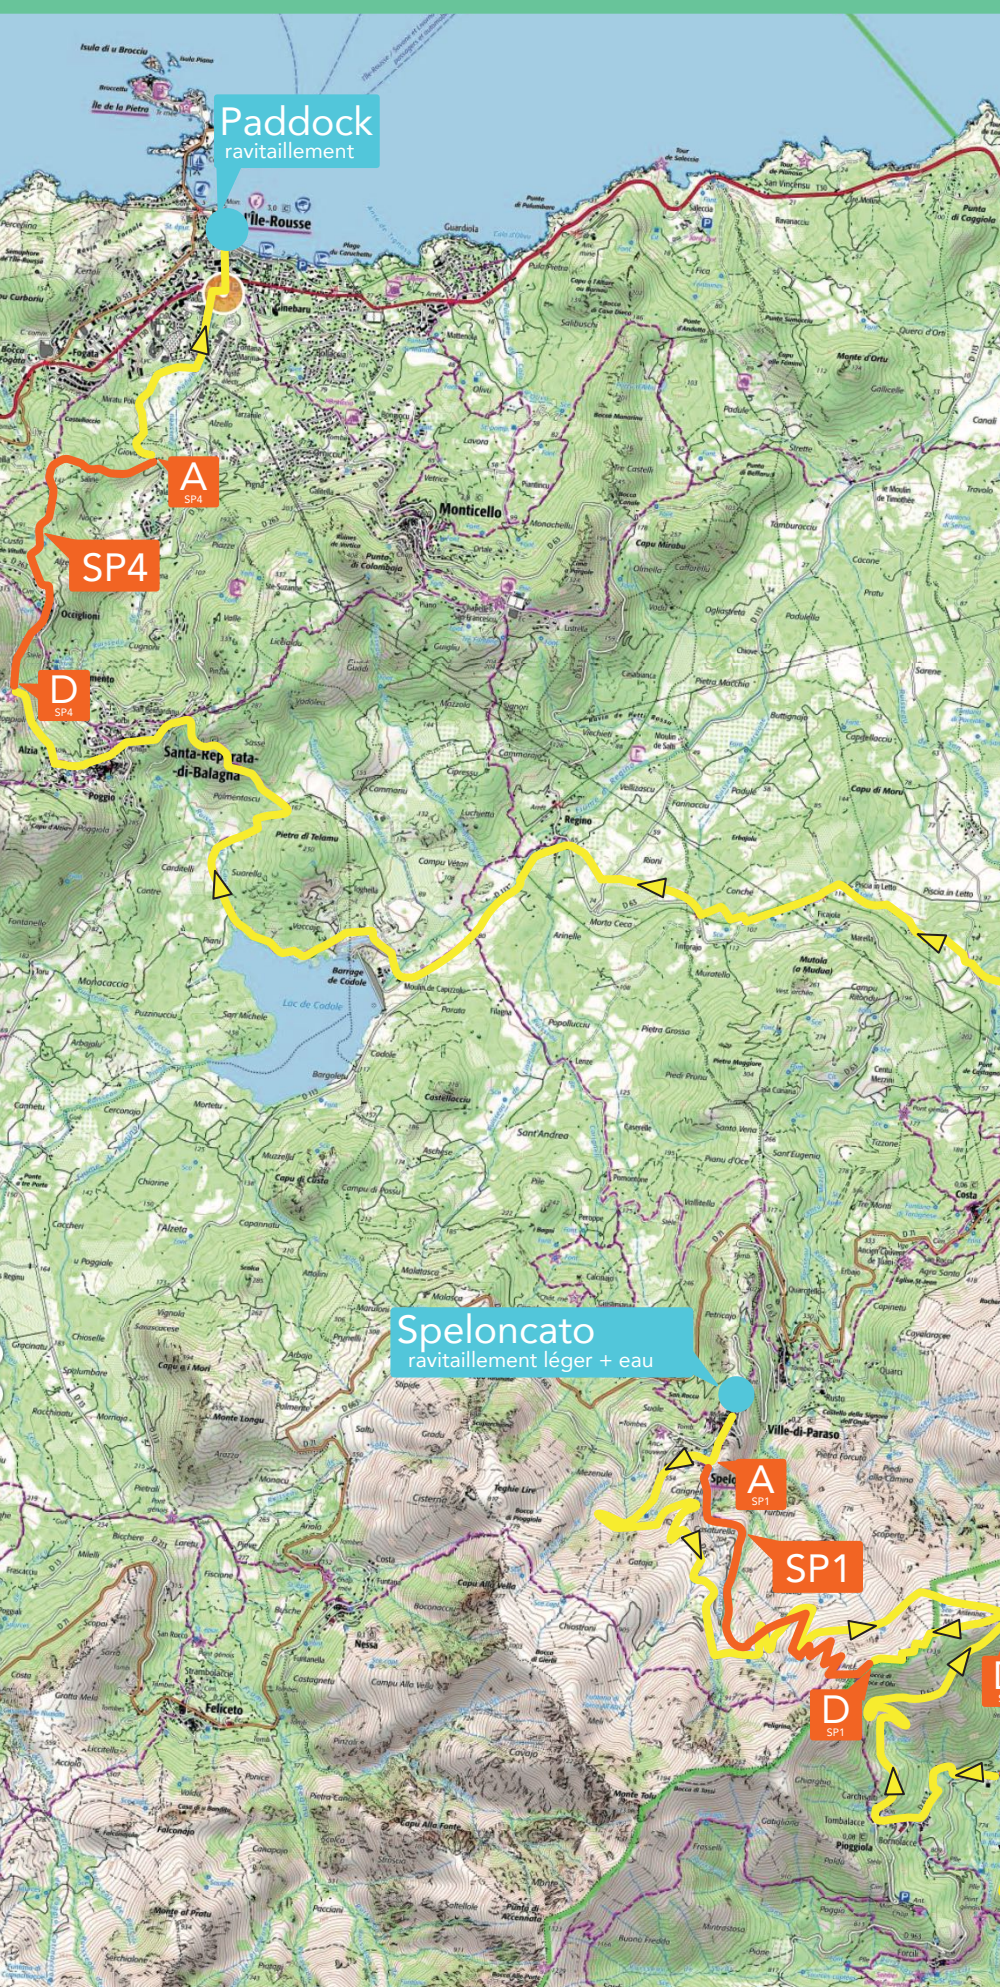

samedi 28 octobre 23 - VTTAE élite

PROGRAMME SAMEDI  
VTTAE élite

départ du Col Bocca di Battaglia - s'y rendre par ses propres moyens en se référant à la carte d'accès

dépose batterie **CHARGÉE** au Col Bocca di Battaglia

- 1 - SP2 reco + SP1 chrono
- changement batterie au Col
- 2 - SP2 chrono + SP3 chrono 1 + SP3 chrono 2 + SP4 chrono
- navettes pour retour au Col de Bocca di Battaglia (à réserver lors du retrait des dossards)

zones d'assistance : Col de Bocca di Battaglia et Palasca

ravitaillements : place du village de Speloncato (eau + fruits secs) et Palasca

Palasca ravitaillement zone d'assistance

Speloncato ravitaillement léger + eau

Col Bocca di Battaglia départ zone d'assistance

PARC